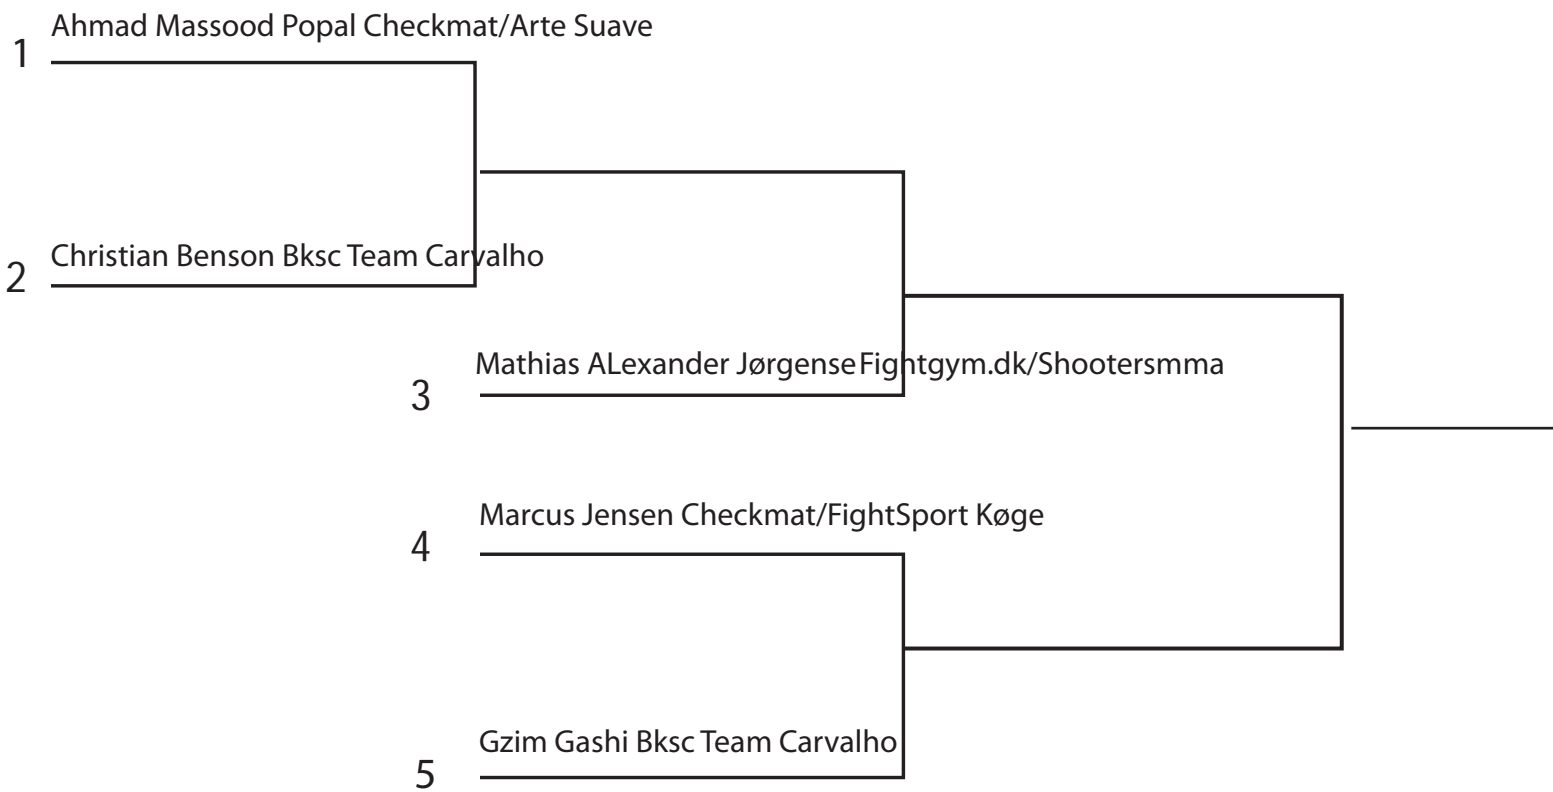

Infantil-Juvenile 13-15 years White Belts +73.0 kg

Bracket Start 10:00 Saturday

- 1 _____
- 2 _____
- 3 _____
- 3 _____